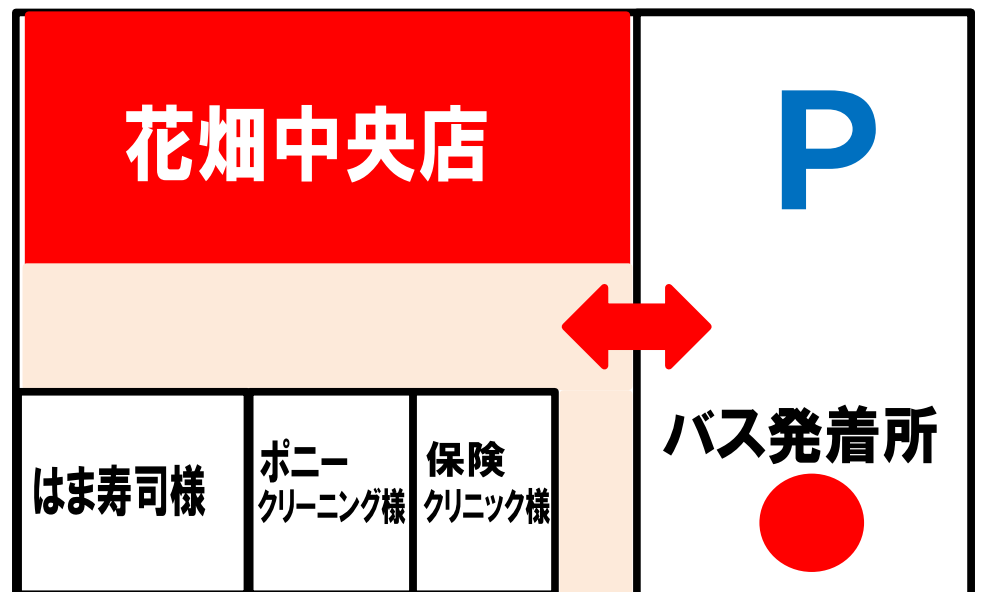

## 足立花畑中央店発

草加手代店

10時45分

11時45分

12時45分

13時45分

14時45分

15時45分

### ●シャトルバス乗り場

スーパーベルクス 店長